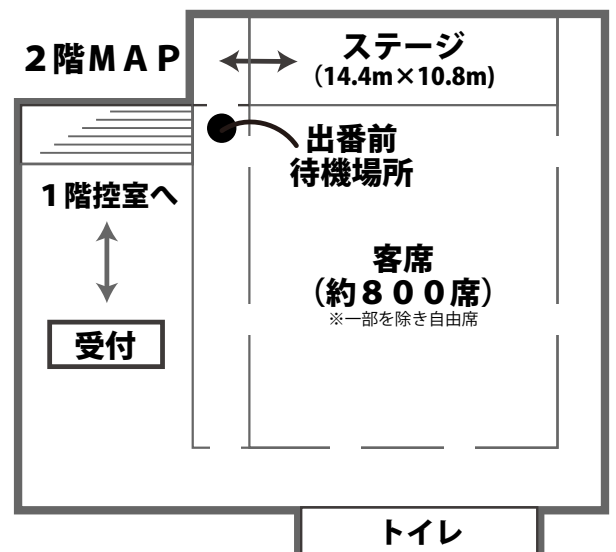

タイムテーブル (出演順)

タイムテーブルは HP に掲載済みです。
<出演順決定方法>

- ① 予選通過順位の数字の大きい方から
- ② 同じ順位の場合予選の遅い方から

タイムテーブルは HP に掲載
マメにチェックしてください。出演順は当日発表します。

町田おどり場建設HP
<http://odoribakensetsu.com>

会場・ステージ・控室 (町田市民ホール)

- ステージは間口 14.4m × 奥行 10.8m です。
- 床はリノリウムです。
- 基本的に **下手入り/下手はけ** をお願いします。
作品上決まっている場合はどちらでもかまいません。