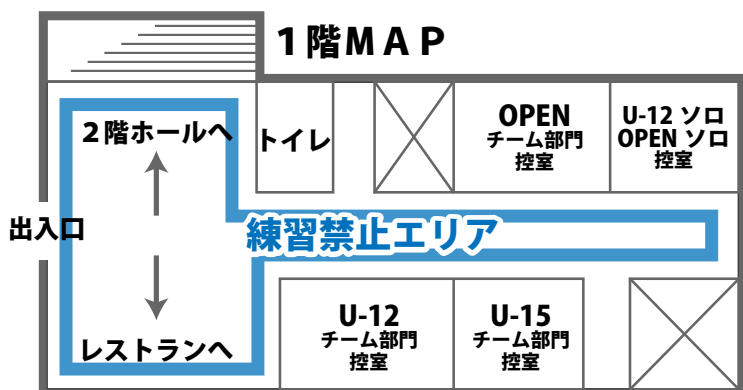

タイムテーブル (出演順)

タイムテーブルは HP に掲載済みです。
<出演順決定方法>

- ① 予選通過順位の数字の大きい方から
- ② 同じ順位の場合予選の遅い方から

タイムテーブルは HP に掲載
マメにチェックしてください。出演順は当日発表します。

町田おどり場建設HP
<http://odoribakensetsu.com>

会場・ステージ・控室 (町田市民ホール)

- ステージは間口 14.4m × 奥行 10.8m です。
- 床はリノリウムです。
- 基本的に **下手入り/下手はけ** をお願いします。
作品上決まっている場合はどちらでもかまいません。

練習について

会場前の公園・出演者控室内で練習可能です。

練習場所は会場前の公園がオススメです。会場となりのマンション前には決して立ち入らないでください。
上記の図の□は練習禁止です。