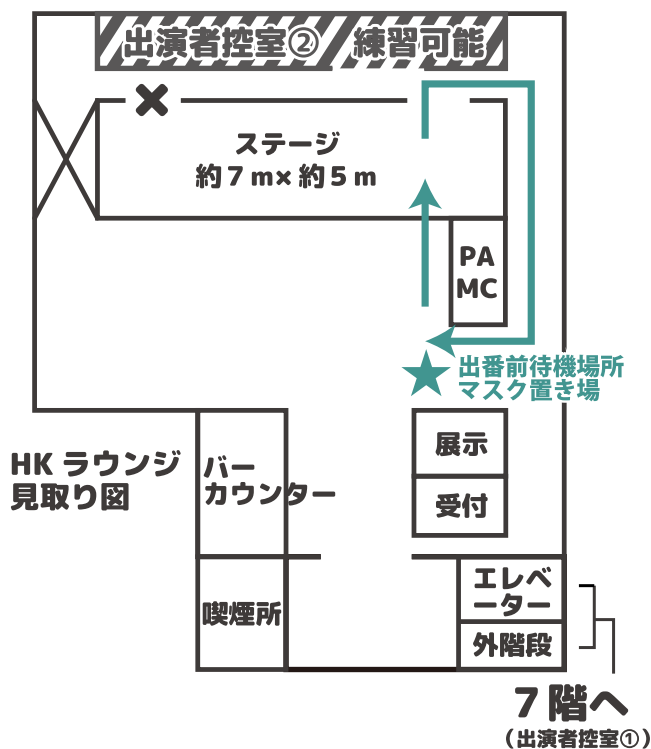

作品
時間

3～5分程度におさめて
もらえると助かります。

※超える場合はご相談ください。

会場・ステージ

- ステージはだいたい **横幅 7 m × 奥行 5 m** です。
- 袖がありません。**
- 基本的に
上手入り (手前の階段から)
上手はけ (ステージ裏をまわる)
をお願いします。
作品上決まっている場合はどちらでもかまいません。

出演者控室

- 出演者控室①(7階)
→荷物を置くなどしてご利用ください。
→貴重品の管理は自己責任をお願いします。
※密を避けるため、出番が終わったらなるべく荷物を片付けて持ち歩くようにしてください。
- 出演者控室②
→練習にご利用ください。
→7階出演者控室①が混雑しているとき以外ここに荷物を置かないようにしてください。